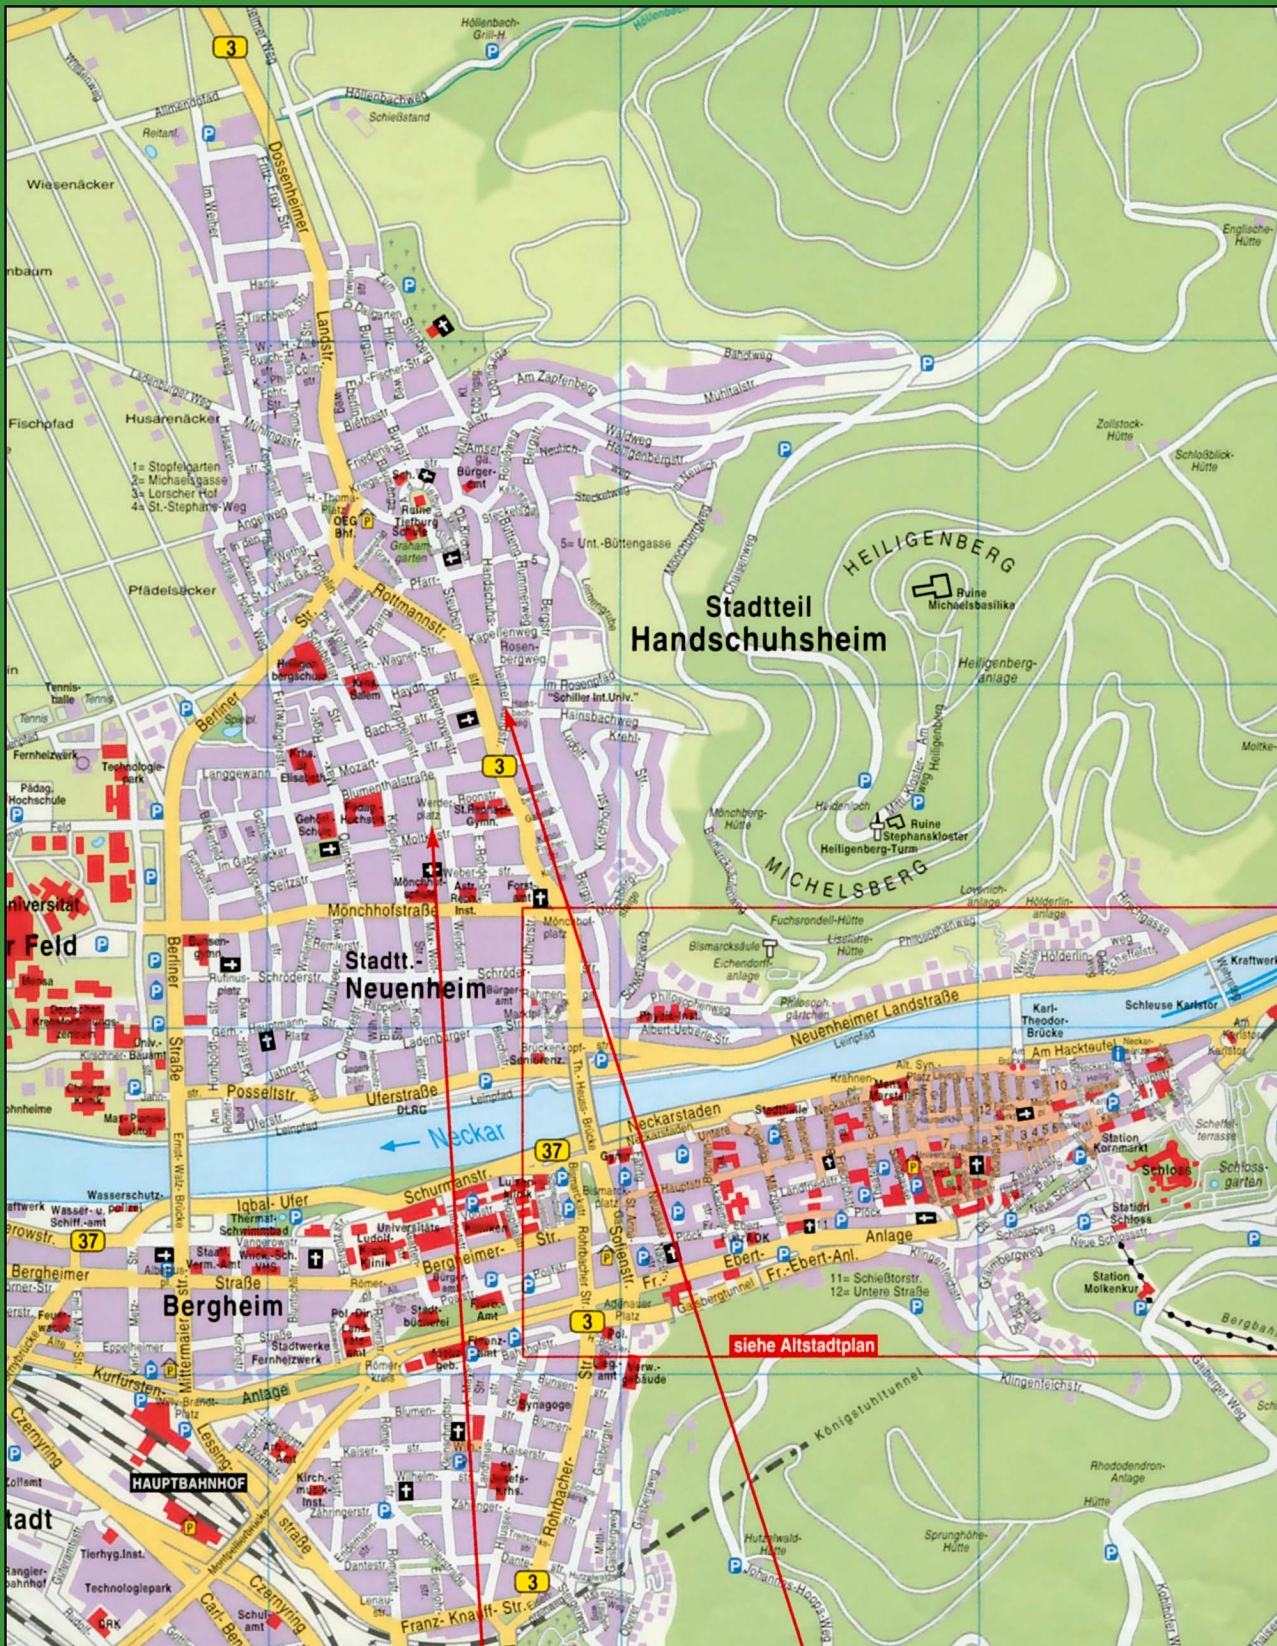

C

D

E

F

G

**Stadtteil
Handschuhsheim**

**Stadtteil
Neuenheim**

Bergheim

siehe Altstadtplan

HAUPTBAHNHOF